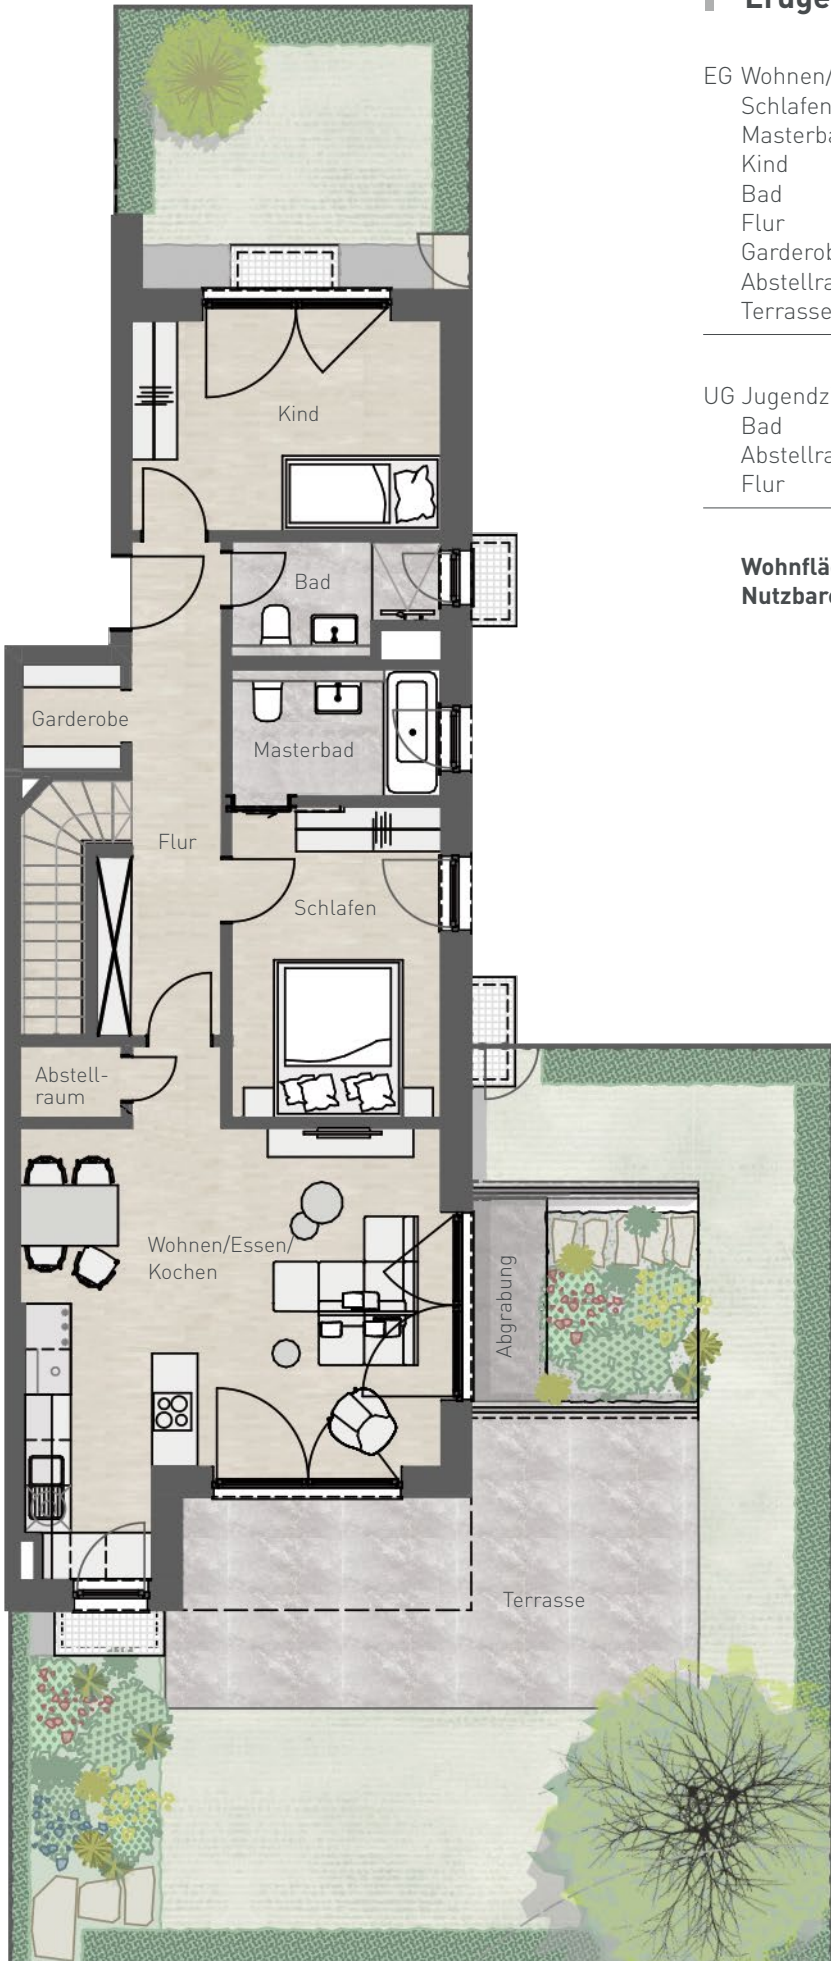

4-Zimmer-Maisonette-Wohnung Nr. 1 Erdgeschoss und Untergeschoss

EG Wohnen/Essen/Kochen	ca. 29,55 m ²
Schlafen	ca. 11,44 m ²
Masterbad	ca. 4,67 m ²
Kind	ca. 11,98 m ²
Bad	ca. 3,82 m ²
Flur	ca. 9,14 m ²
Garderobe	ca. 1,81 m ²
Abstellraum	ca. 1,31 m ²
Terrasse (1/2 x 23,15 m ²)	ca. 11,57 m ²

	ca. 85,29 m ²
UG Jugendzimmer	ca. 23,98 m ²
Bad	ca. 4,06 m ²
Abstellraum	ca. 5,43 m ²
Flur	ca. 3,83 m ²

Wohnfläche gesamt ca. 122,59 m²
Nutzbare Fläche gesamt ca. 134,17 m²

Maßstab ca. 1 : 100