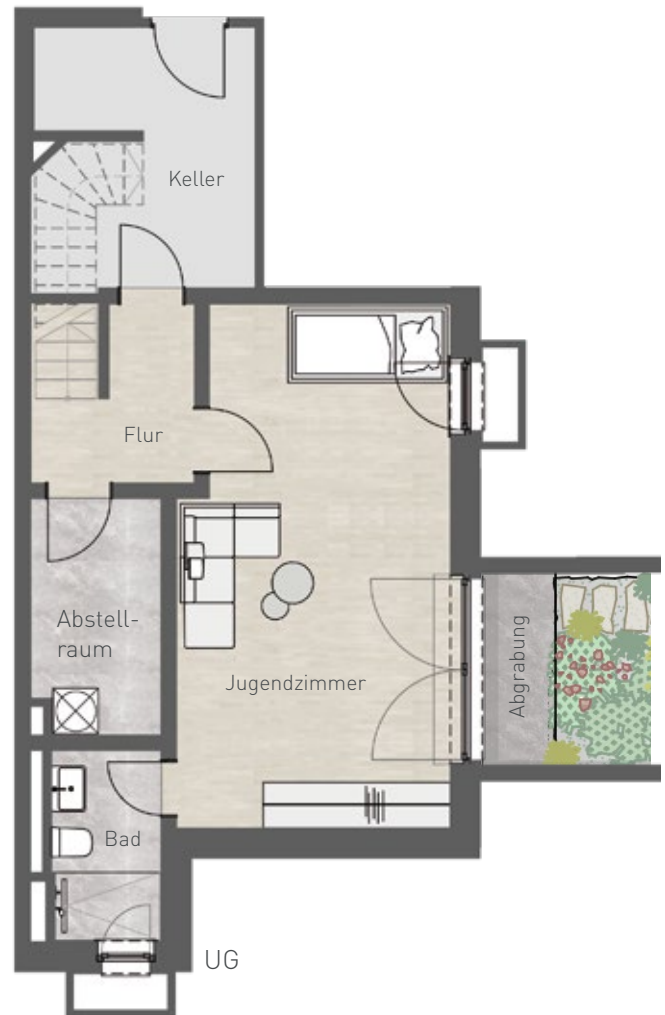

4-Zimmer-Maisonette-Wohnung Nr. 1 Erdgeschoss und Untergeschoss

EG Wohnen/Essen/Kochen	ca. 29,55 m ²
Schlafen	ca. 11,44 m ²
Masterbad	ca. 4,67 m ²
Kind	ca. 11,98 m ²
Bad	ca. 3,82 m ²
Flur	ca. 9,14 m ²
Garderobe	ca. 1,81 m ²
Abstellraum	ca. 1,31 m ²
Terrasse (1/2 x 23,15 m ²)	ca. 11,57 m ²

	ca. 85,29 m ²
UG Jugendzimmer	ca. 23,98 m ²
Bad	ca. 4,06 m ²
Abstellraum	ca. 5,43 m ²
Flur	ca. 3,83 m ²

Wohnfläche gesamt ca. 122,59 m²
Nutzbare Fläche gesamt ca. 134,17 m²

Maßstab ca. 1 : 100