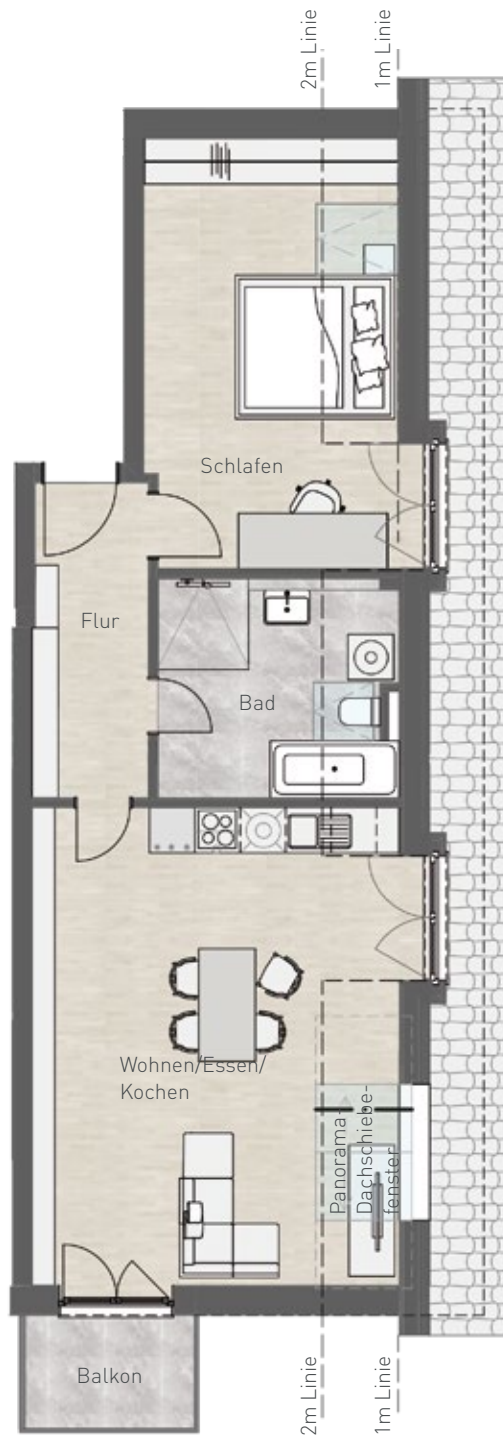

## 2-Zimmer-Wohnung Nr. 5 Dachgeschoss

Wohnen/Essen/Kochen	ca. 31,68 m <sup>2</sup>
Schlafen	ca. 17,41 m <sup>2</sup>
Bad	ca. 6,06 m <sup>2</sup>
Flur	ca. 5,43 m <sup>2</sup>
Balkon [1/2 x 3,36 m <sup>2</sup> ]	ca. 1,68 m <sup>2</sup>

<b>Wohnfläche</b>	<b>ca. 62,26 m<sup>2</sup></b>
<b>Nutzbare Fläche</b>	<b>ca. 63,94 m<sup>2</sup></b>

Maßstab ca. 1 : 100